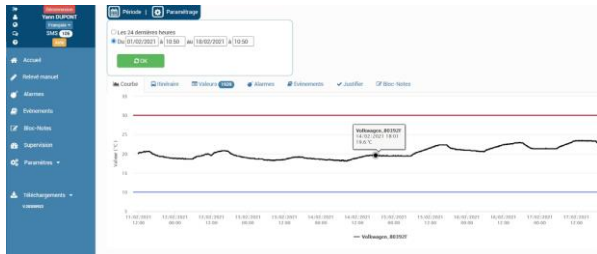

Erittäin helppo kuljetuksien seuranta

GPS-seurantalaite on heti käyttövalmis, SIM-kortin ja Bluetoothin sisältävä laite, joka kytketään kaluston OBD liittimeen. Bluetooth-yhteyden avulla se kerää tarpeen mukaan yhden tai kahden Pixie temp -dataloggin lähettämät tiedot, ja ilmoittaa ne eteenpäin. Siten sekä kuljetuksen sijaintia ja lämpötilaa voi helposti seurata reaaliajassa.

Ominaisuudet

Laitteessa on toimintavalmis SIM-kortti viidelle vuodelle, ja se lähettää datan 15 minuutin välein Thermotrack Webserve -ohjelmaan. Tällöin seuranta voi tehdä miltä tahansa laitteelta, jolla pääsee internetiin, kuten älypuhelimelta tai tabletilla sekä saada ylä- ja alarajahälytykset mm. tekstiviestinä ja sähköpostina. SIM-kortti toimii 130 maassa.

Pixie temp -dataloggeri

Vedenpitävä (IP68) ja EN 12830 standardin mukainen dataloggeri lähettää tiedot Bluetoothin kautta, ja sen kantama on jopa 500m vapaassa tilassa. Se voidaan kiinnittää teippitarralla tai ruuveilla haluttuun paikkaan.

**Tekniset tiedot****Pixie temp -dataloggeri**

Lämpötila: -40...+85°C
Tarkkuus: ±0,5°C
Muisti: 4000 lukemaa
Mitat: 57x20mm, 41g
Kesto: jopa 5 vuotta

GPS-seurantalaite

Asennus: ODB liittimeen
Patteri: tarvittaessa, 170mAh Li-Ion 3.7 V
Mitat: 67,2 x 49,6 x 25mm, 63g